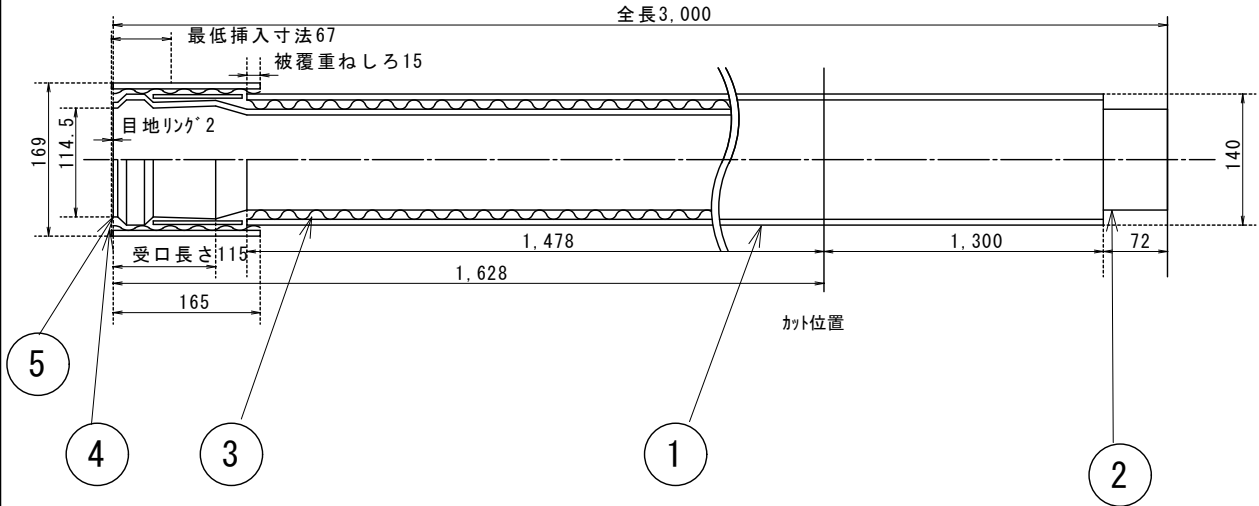

遮音ESP-Pro100

遮音ESP-Pro75

※ カット部はFDPテープによる目地施工か、目地リングを挟んでください。

5	ゴムパッキング	SBR	1	
4	目地リング	熱膨張材	1	
3	吸音層	多孔質吸音材	1	
2	内管	硬質ポリ塩化ビニル	1	
1	耐火被覆	繊維混入セメントモルタル	1	
品番 No.	部 品 名 NAME OF PARTS	材 料 MATERIAL	数 量 REQUIRED	備 考 REMARKS
図名 TITLE		日付 DATE	尺度 SCALE	
シヨウワ遮音ESP Pro 受け口付直管継手		2018/4/27	not	
形式 TYPE		承認 APPROVED BY	検図 CHECKED BY	製図 DRAWN BY
NSPRO				下山
図番 DWG. NO		昭和電工建材株式会社		
180427				