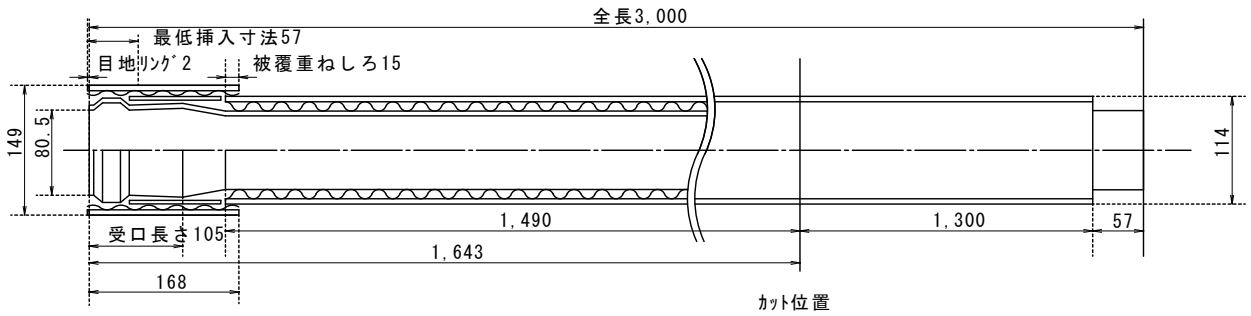

遮音ESP-Pro100

遮音ESP-Pro75

※ カット部はFDPテープによる目地施工か、目地リングを挟んでください。

5	ゴムパッキング	SBR	1	
4	目地リング	熱膨張材	1	
3	吸音層	多孔質吸音材	1	
2	内管	硬質ポリ塩化ビニル	1	
1	耐火被覆	繊維混入セメントモルタル	1	
品番 No.	部 品 名 NAME OF PARTS	材 料 MATERIAL	数 量 REQUIRED	備 考 REMARKS
図名 TITLE		日付 DATE	尺度 SCALE	
シヨウワ遮音ESP Pro 受け口付直管継手		2018/4/27	not	
形式 TYPE		承認 APPROVED BY	検図 CHECKED BY	製図 DRAWN BY
NSPRO				下山
図番 DWG. NO		昭和電工建材株式会社		
180427				